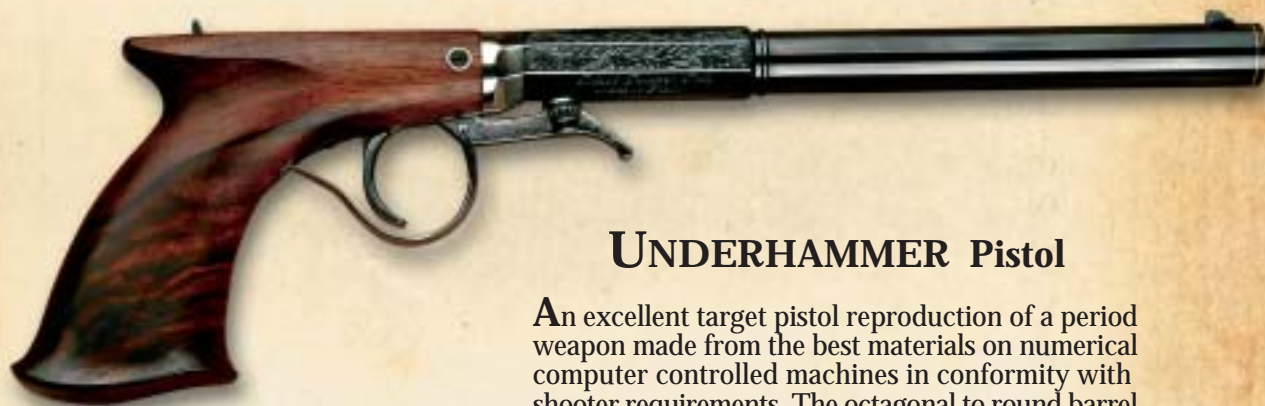

UNDERHAMMER Pistol

An excellent target pistol reproduction of a period weapon made from the best materials on numerical computer controlled machines in conformity with shooter requirements. The octagonal to round barrel and frame are blued and the adjustable trigger is polished. The walnut stock wood is oil finished before final hand assembly. Adjustable rear sight, beaded front sight and Beryllium copper nipple. De Luxe version is totally hand-engraved by master engravers.

Excelente reproducción de una pistola de competición de época, en la cual las armas eran fabricadas con excelentes materiales y por los mejores artesanos de acuerdo con las peticiones de los tiradores. De igual modo pero compaginando la más avanzada tecnología en maquinas de control numérico y un acabado a mano hemos realizado esta magnífica pistola. Cuenta con un cañón octogonal-cilíndrico pavonado, culata de nogal aceitado a mano, disparador fino ajustable, alza regulable, punto de mira de acero y chimenea de cobre berilio. La versión de lujo está totalmente grabada a mano por expertos grabadores.