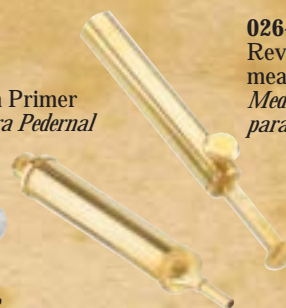

026-A1381
Clear Powder Measure
Medidor de Pólvora Transparente

026-A1307
Revolver powder measure
Medidor de pólvora para revólver