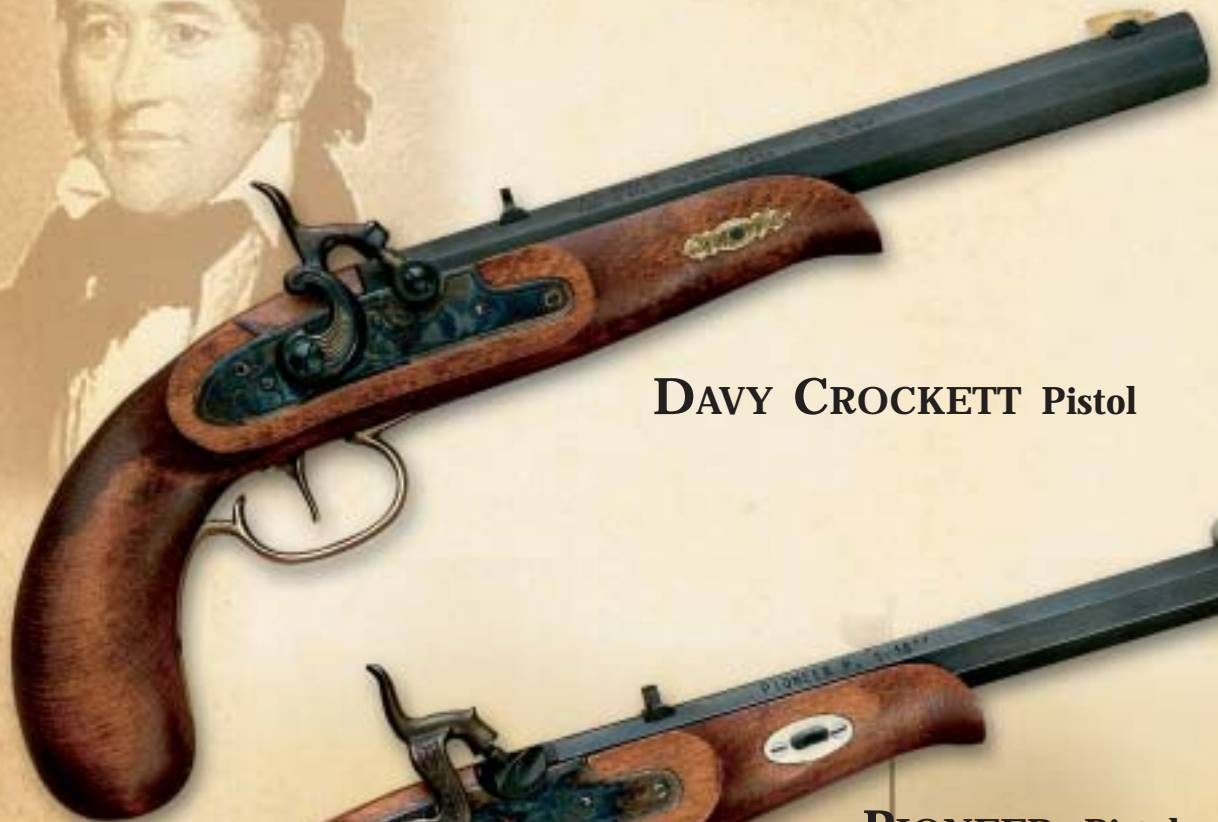

PIONEER Pistol

DAVY CROCKETT Pistol