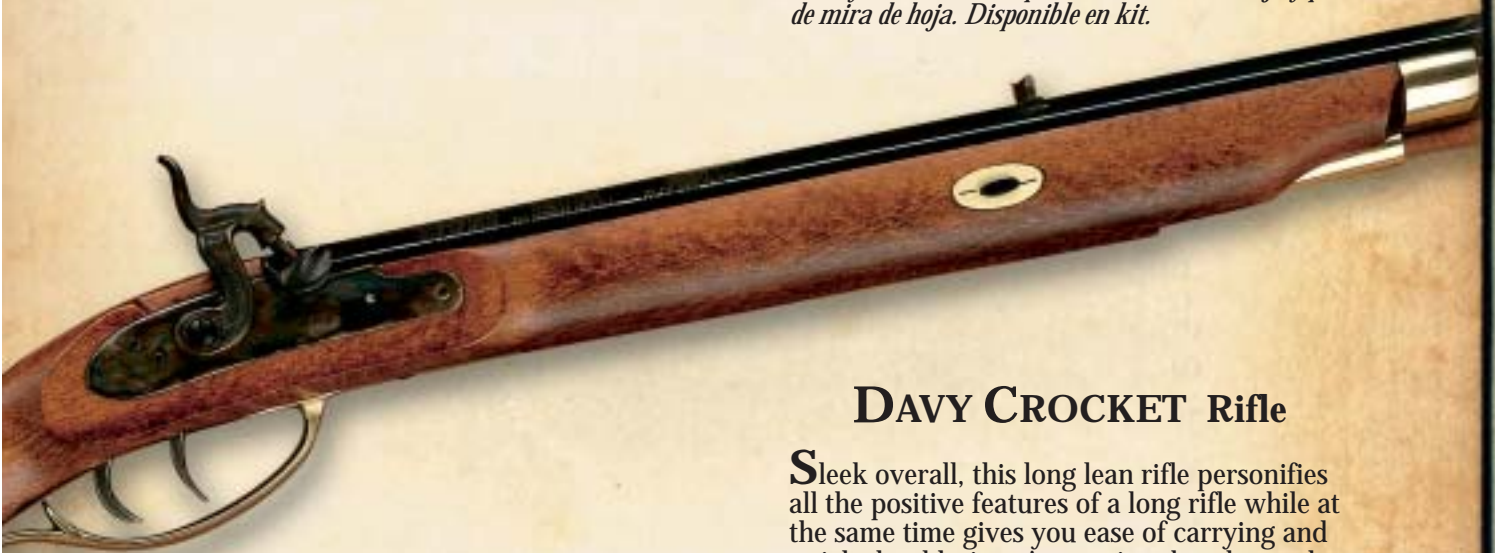

DAVY CROCKET Rifle

Sleek overall, this long lean rifle personifies all the positive features of a long rifle while at the same time gives you ease of carrying and quick shouldering. A one piece beech wood walnut finish stock. Offered in .32 caliber percussion only with a fixed tang breech for ease of take-down. This is truly a most unique, stylish small game and shooting rifle.

Este rifle incluye todas las características de un rifle largo al mismo tiempo que es fácil de manejar y cargar. Culata de una pieza en acabado de nogal. Disponible en calibre .32 de percusión. Es una pieza única.