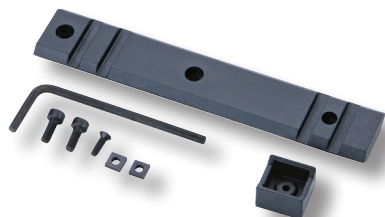

RAIL WEAVER CP99

26€

réf. 764245