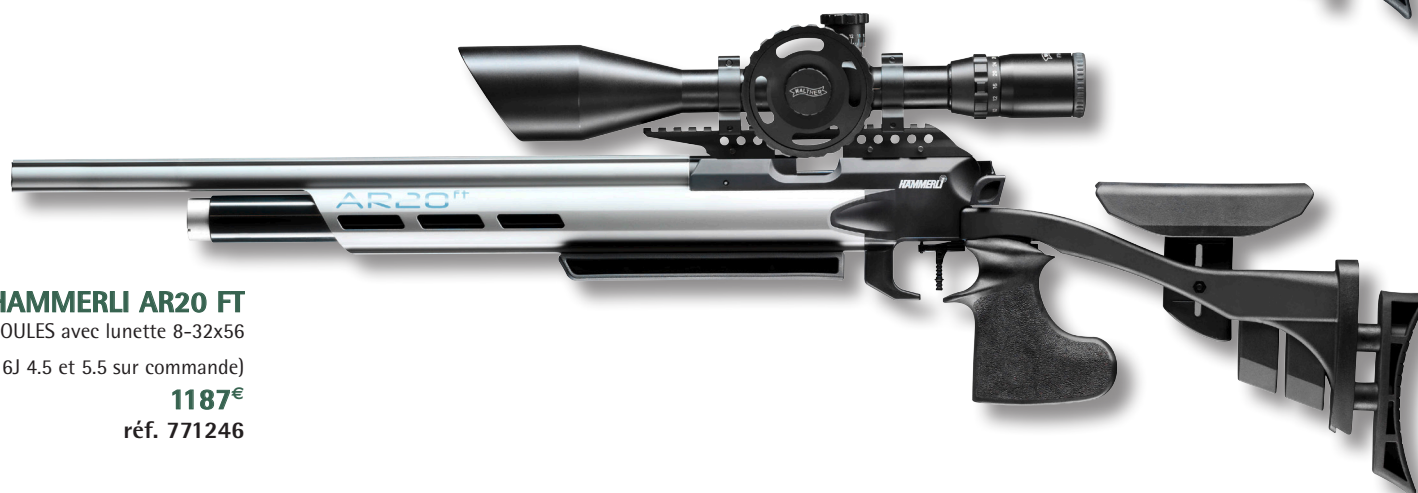

HAMMERLI AR20 BLACK HUNTER
4.5 AIR 35 JOULES*
avec lunette 6x42
1299€
réf. 771993

HAMMERLI AR20 FT
4.5 AIR 7.5 JOULES avec lunette 8-32x56
(existe également en 16J 4.5 et 5.5 sur commande)
1187€
réf. 771246

HAMMERLI®