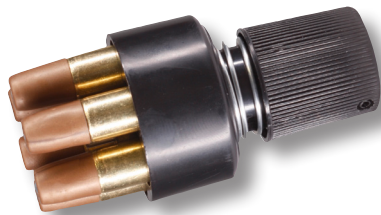

## COLT 1911

1911-2011 SÉRIE LIMITÉE

356€

réf. 771986

COLT

**SW M&P R8**  
**106€**  
réf. 771987

**SW TRR8**  
**166€**  
réf. 771988

**DOUILLES X6**  
**20€**  
réf. 771990