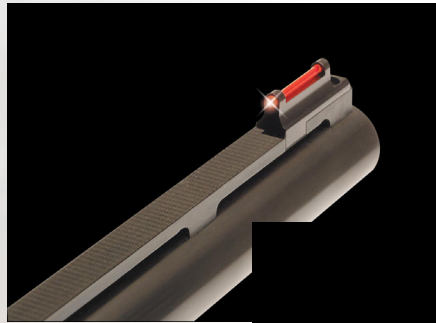

TG950

guidon + hausse
réglables fluo
universel, s'adapte
sur toutes les bandes
de fusil : **60€**
réf. 766705

TG960

guidon + hausse
réglables fluo
universel, s'adapte sur toutes
les bandes de fusil,
livrée avec 2 hausses
différentes : **102€**
réf. 766706