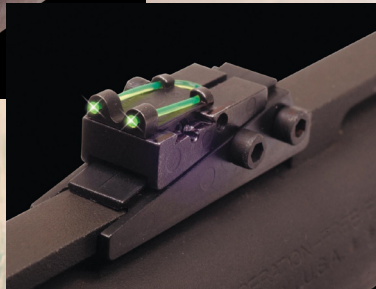

TG941XA

guidon + hausse
réglables fluo
autocollant
très résistant
38€
réf. 766707