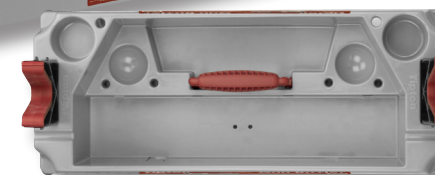

CAISSE DE RÉGLAGE

livrée vide

52€

réf. 770372