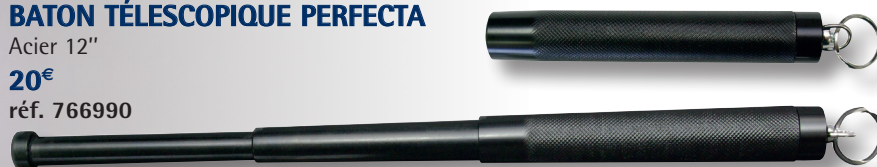

POINGS ÉLECTRIQUES ET BATONS DE DÉFENSE

BATON TÉLESCOPIQUE PERFECTA

Acier 12"

20€

réf. 766990

BATON TÉLESCOPIQUE PRO SECUR

Acier inox 12"

20€