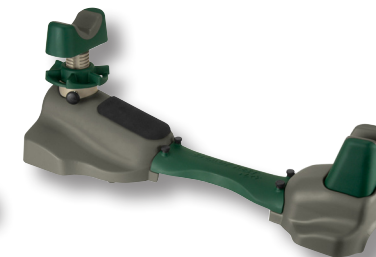

TREPIED DE TIR

pour armes longues

84€

réf. 770513