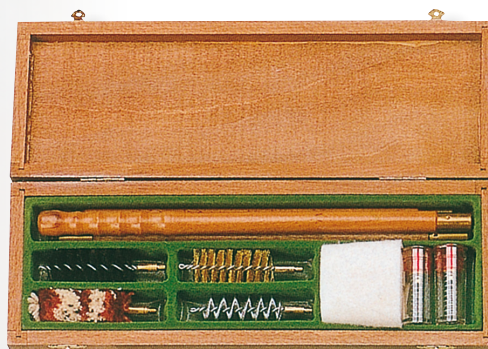

ACCESSOIRES DE NETTOYAGE

POUR FUSILS CAL.12-16-20

BOÎTE PLASTIQUE "JANY"

comprenant : baguette Duralumin poli 3 pièces
avec poignée spéciale, brosse fil bronze, brosse
nylon avec embout laiton de 10mm, porte chiffon
laiton, paquet de flanelettes, 1 flanelle, burette
"Armistol" et "Nitrolinol"
réf. 763923