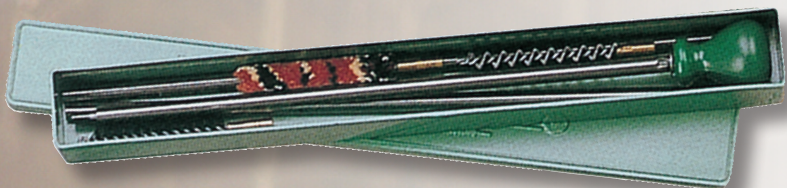

AB 202

Haut-parleur digital
réf. 765221

AB 103

Haut-parleur ultrason
réf. 765219

ACCESSOIRES DE NETTOYAGE

PRODUCTION ITALIENNE STILL CRIN

BOÎTE PLASTIQUE

pour carabine 22LR et 6mm
comprenant : baguette laiton 3 pièces poignée tournante,
brosse fil laiton, brosse coton, brosse crin
réf. 763924