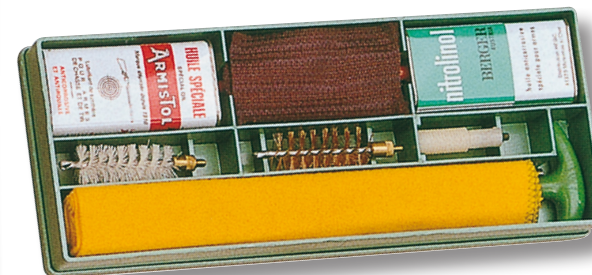

COFFRET GRAND LUXE MODELE D'IMPORTATION

comprenant : baguette bois verni 3 pièces, brosse laine,
brosse spirale acier, brosse crin, brosse fil laiton, 2
douilles amortisseurs
réf. 768546

TROUSSES DE NETTOYAGE

TROUSSE DE NETTOYAGE EN PLASTIQUE SOUPLE TRANSPARENT

- pour carabine à air 4.5

comprenant : baguette acier 2 pièces
avec poignée tournante, brosse crin, lavoir laiton
réf. 763928

KIT BAGUETTE ACIER PISTOLET

avec huile LP
réf. 768544

KIT BAGUETTE BOIS FUSIL

cal.12
réf. 768545