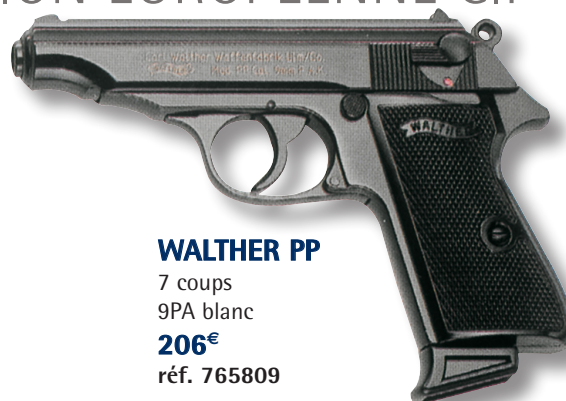

GPDA9
15 coups, 9PA blanc
220€
réf. 767555

PDA9 NICKELÉ
15 coups, 9PA blanc
258€
réf. 767556

PISTOLETS 9PA GAZ, POIVRE ET BLANC

DÉFENSE LIBRE - PRODUCTION EUROPÉENNE CIP

uma

GOLIATH
9PA blanc
118€
réf. 3258