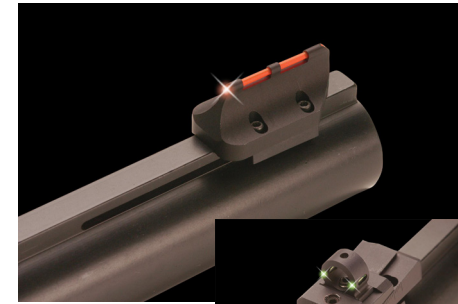

TG950

guidon + hausse
réglables fluo
universel, s'adapte
sur toutes les bandes
de fusil : **60€**
réf. 766705

TG960

guidon + hausse
réglables fluo
universel, s'adapte sur toutes
les bandes de fusil,
livrée avec 2 hausses
différentes : **102€**
réf. 766706