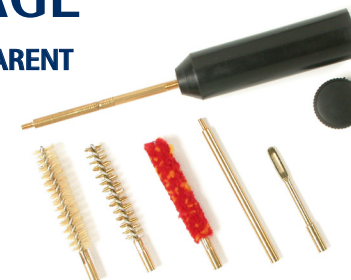

KIT COMPLET DE BAGUETTES 3 PIÈCES

cal.9 PARA réf. 769362
cal.8mm réf. 769542
cal.7mm réf. 769541

KIT NETTOYAGE PISTOLETS

cal.45 réf. 769363
cal.9mm réf. 769543