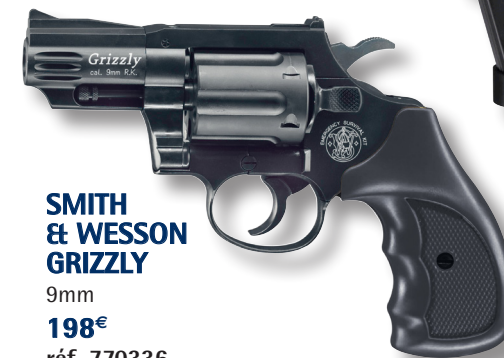

MIAMI 93F
tout acier - 9PA
336€
réf. 770162

**SMITH
& WESSON
GRIZZLY**
9mm
198€
réf. 770336