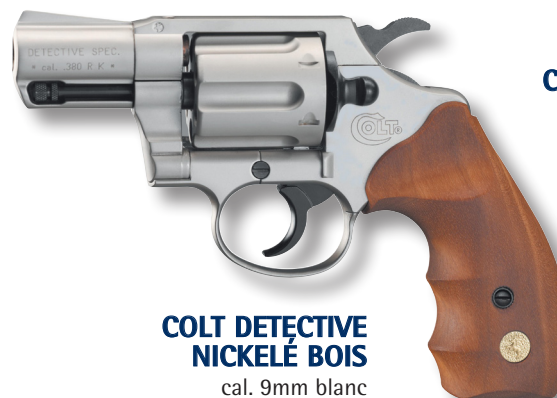

DÉFENSE LIBRE - PRODUCTION EUROPÉENNE CIP

Sumar[®]

S&W 36 CHIEF BRONZÉ
 crosse plastique 5 coups
 cal. 9mm blanc
138€
 réf. 763850

S&W 36
 cal. 6mm
126€
 réf. 767510

S&W 36 CHIEF NICKELÉ
 crosse plastique 5 coups
 cal. 9mm blanc
192€
 réf. 763851

S&W 36 CHIEF BRONZÉ
 crosse bois 5 coups
 cal. 9mm blanc
192€
 réf. 767511

S&W 36 CHIEF NICKELÉ
 crosse bois 5 coups
 cal. 9mm blanc
242€
 réf. 767581

COLT DÉTECTIVE NICKELÉ BOIS
 cal. 9mm blanc
 sans photo
238€
 réf. 767509