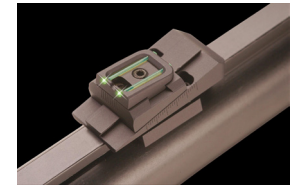

TG950

guidon + hausse
réglables fluo
universel, s'adapte
sur toutes les bandes
de fusil : **60€**
réf. 766705

TG960

guidon + hausse
réglables fluo
universel, s'adapte sur toutes
les bandes de fusil,
livrée avec 2 hausses
différentes : **102€**
réf. 766706