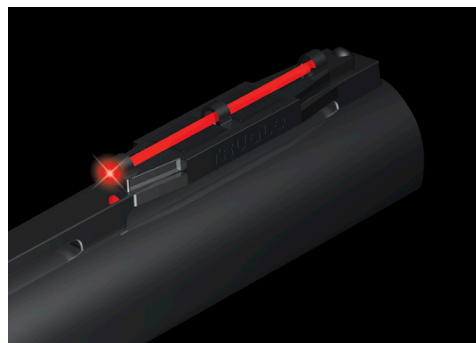

TG947CRM
 guidon fluo rouge, Ø 2,6mm : **7€**
 réf. 766713

TG05C
 fibre optique
 1,5mm
26€
 réf. 770304

TG05E
 fibre optique 2mm
26€
 réf. 770305

TG92A
 guidon fluo rouge,
 pour fusil automatique : **36€**
 réf. 766715